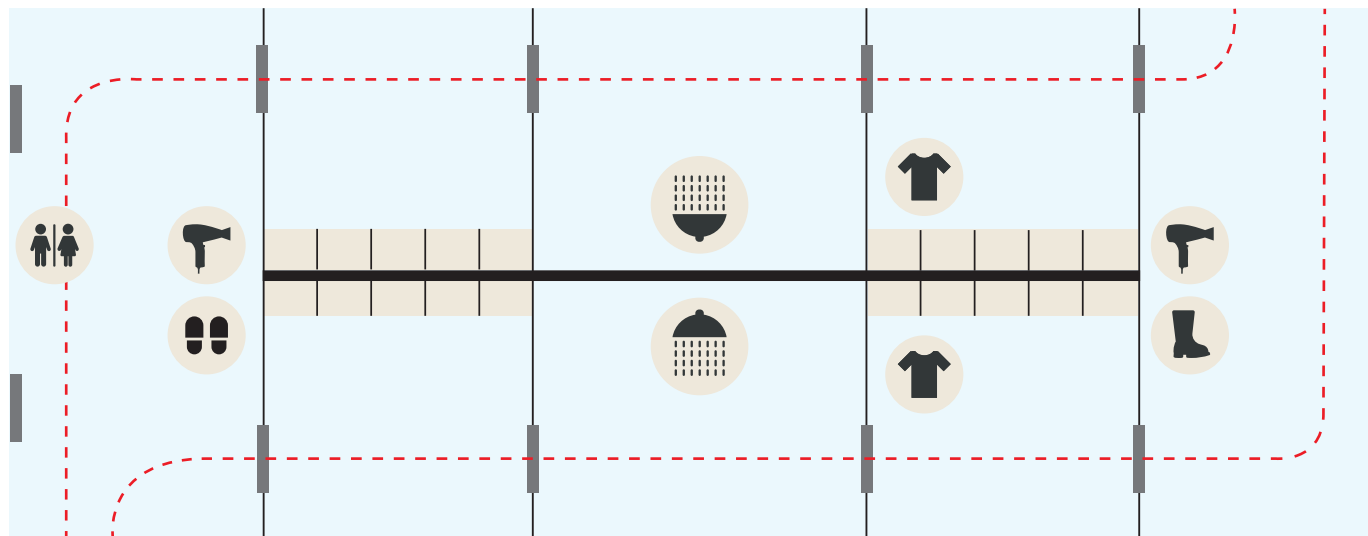

# HYGIENESCHLEUSE

ZWEI GETRENNTE  
DUSCHBEREICHE

EINGANG/  
AUSGANG

EINGANG/  
AUSGANG

**AUSKLEIDE-  
BEREICH**

Hier legen Sie Ihre Straßenkleidung ab. Es stehen verschließbare Schränke für Wertsachen und Kleidung zur Verfügung.

**DUSCHEN**

Das Duschen läuft über ein Ampelsystem. Sobald ein Bereich verlassen wird, gibt ein Präsenzmelder "grünes Licht" und der Bereich ist frei.

**ANKLEIDE-  
BEREICH**

Hier stehen (Einweg-) Unterwäsche und Stallkleidung in allen Größen zur Verfügung.

**WARTEBEREICH**

Hier können Sie die Haare trocknen. In diesem Bereich werden auch die Hofschuhe angezogen.